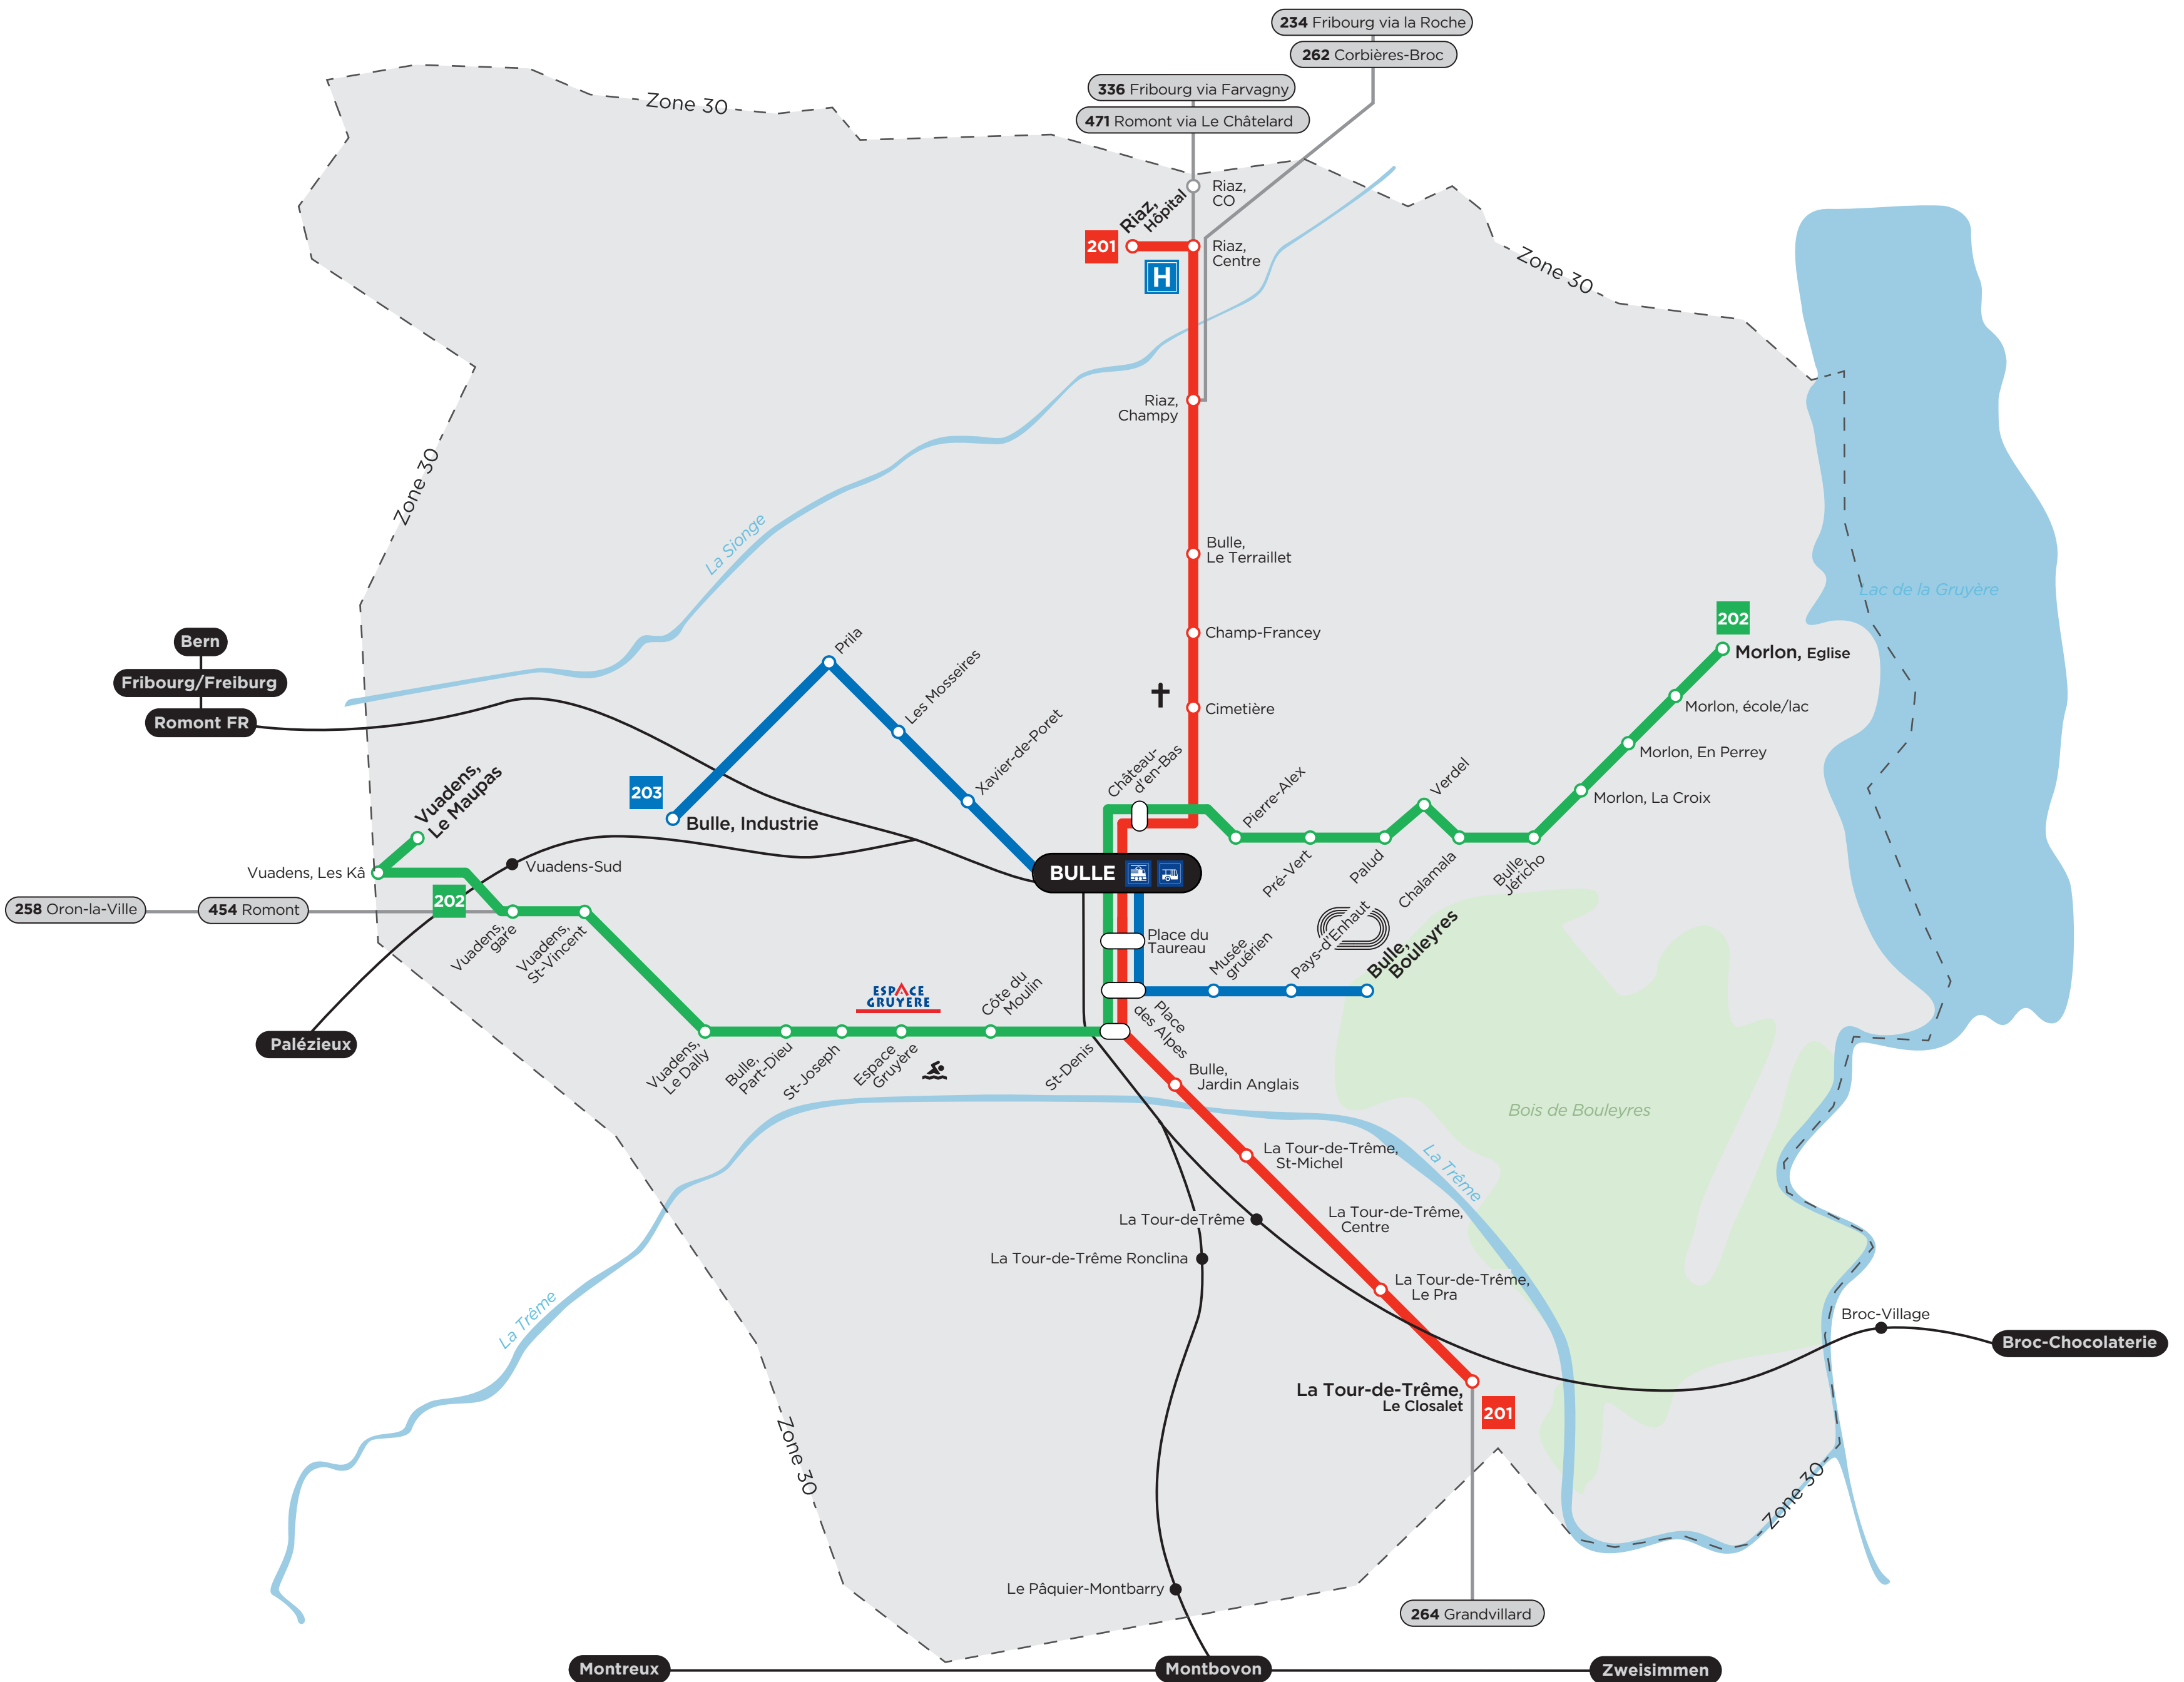

-  Lignes urbaines
-  Chemin de fer
-  Lignes régionales
-  Intersection de lignes

-  **201** La Tour-de-Trême, Le Cloalet  
Riaz, Hôpital
-  **202** Morlon, Eglise  
Vuadens, Le Maupas
-  **203** Bulle, Bouleyres  
Bulle, Industrie

Valable à partir du 10.12.2023

TPF TRAFIC, Service clients, Route du Vieux-Canal 6, 1762 Givisiez, [service.clients@tpf.ch](mailto:service.clients@tpf.ch), +41 26 351 02 00, [tpf.ch](http://tpf.ch)